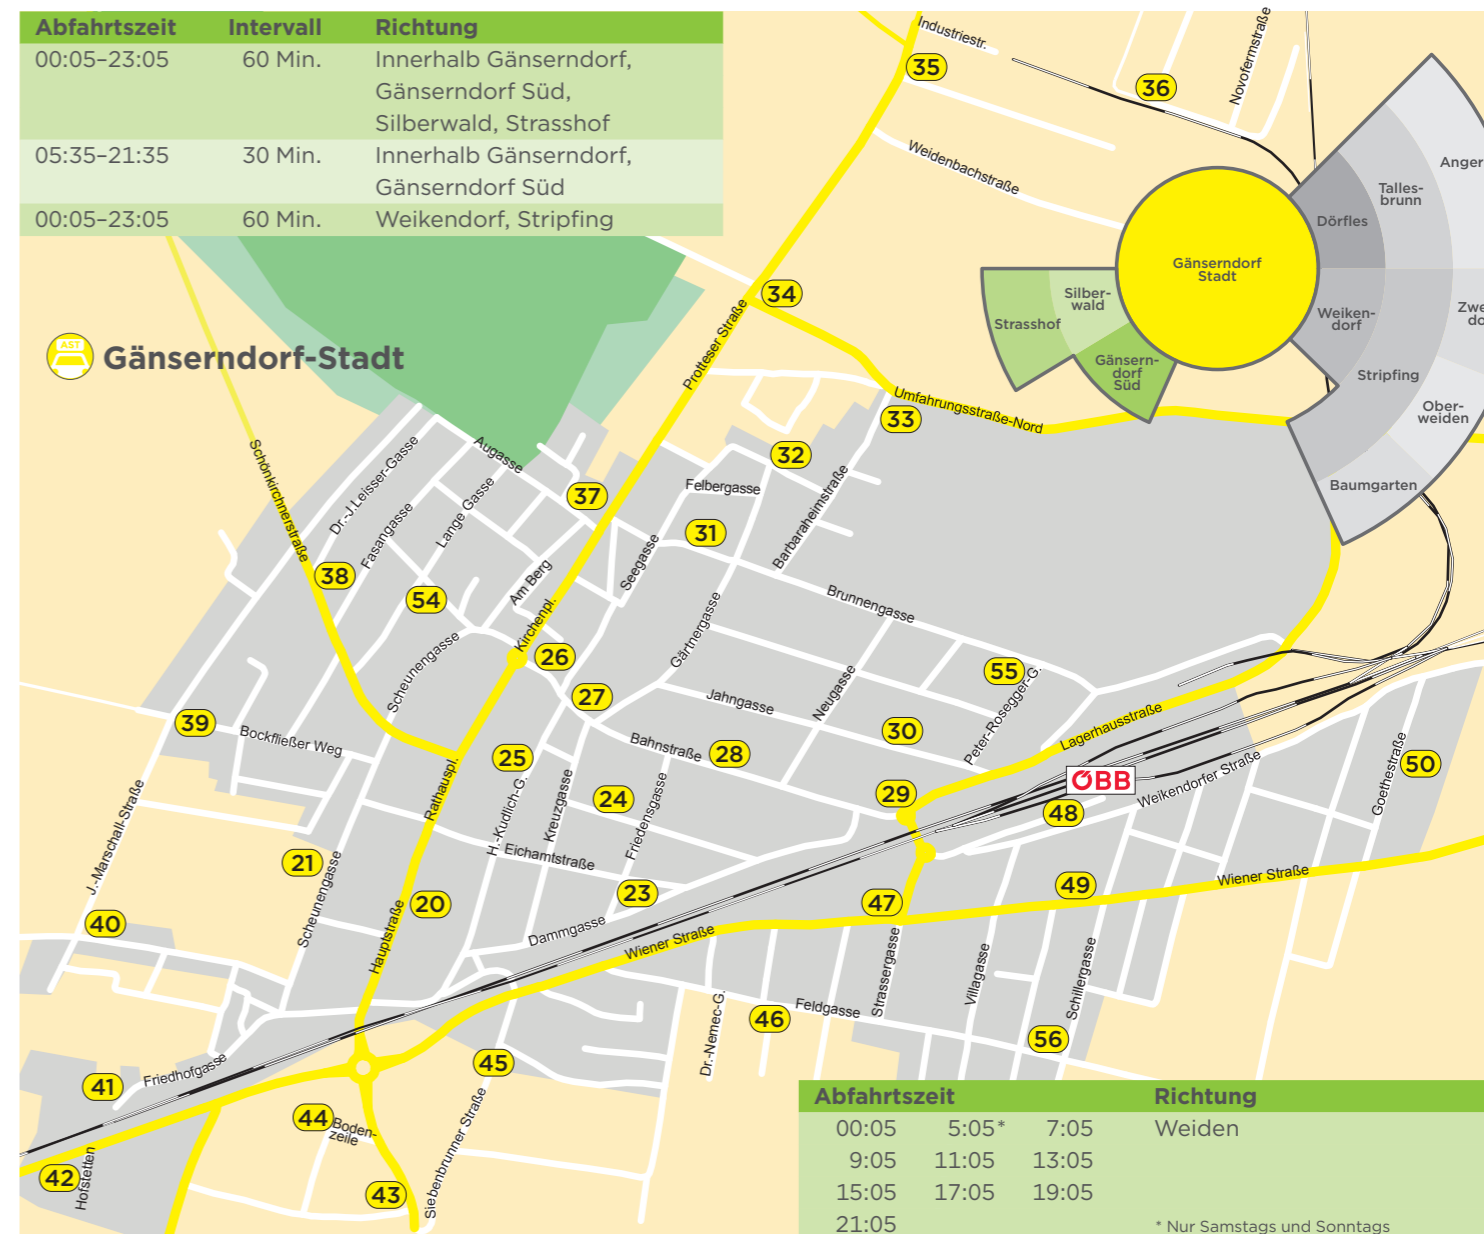

* Nur Samstags und Sonntags

Sammelstellen in Weikendorf, Weiden und Angern

Angern

1. 1 Arzt Dr. Kamenski
2. 2 Fußballplatz
3. 3 Gasthaus

Oberweiden

1. 1 Kirche
2. 2 Gemeinde
3. 3 Bahnhof
4. 4 Salmhofer Straße
5. 5 Untere Bahngasse
6. 6 Schalthaus

Baumgarten

1. 1 Geschäft
2. 2 Alte Schule
3. 3 Alte Tankstelle
4. 4 Lebenshilfe NÖ

Tallesbrunn

1. 1 Nr.4 / Krügel
2. 2 Nr.23 / Rieger

Dörfles

1. 1 Nr.17 / Heymann
2. 2 Nr.67 / Krenn

Stripfing

1. 1 Gasthaus Walcher
2. 2 Aspacherweg 2
3. 3 Teichgasse 1
4. 4 Nr.50 / Gattinger

Weikendorf

1. 1 Dörfleserstraße Nr.8
2. 2 Kirchenplatz
3. 3 Rathaus
4. 4 Friedhof
5. 5 Ärzte

Zwerndorf

1. 1 Kreuzung Richtung Angern
2. 2 Kirche
3. 3 Zollhaus
4. 4 Heuparaz
5. 5 Sandparz bei Verkehrsinsel
6. 6 Rohrwiese bei Haus Nr.1
7. 7 3er Wirtshaus

Sammelstellen in Gänserndorf

1. 20 Busbahnhof/HAK
2. 21 Scheunengasse Parkplatz
3. 23 Eichamtstraße
4. 24 Schubertstraße 10
5. 25 Kudlichgasse 11
6. 26 Kirchenplatz
7. 27 Hallenbad
8. 28 Kulturhaus
9. 29 Marchfelder-Platz 2
10. 30 Jahngasse 56
11. 31 Brunnengasse 9
12. 32 Wiesengasse 17
13. 33 Med. Zentrum
14. 34 EKZ-Protteserstraße
15. 35 OMV-Haupteingang
16. 36 Domoferm
17. 37 Josef Graf-Sportanlage

1. 38 Schönkirchner Straße
2. 39 Bockfließerbweg 19
3. 40 Flurgasse 34
4. 41 Friedhof
5. 42 EKZ-Hofstetten
6. 43 Siebenbrunner Straße
7. 44 EKZ-Bodenzeile
8. 45 Volksschule
9. 46 Feldgasse / Dr.-Noll-Gasse
10. 47 Strassergasse 4
11. 48 Busbahnhof ÖBB
12. 49 Wiener Straße 31
13. 50 Goethestraße 29
14. 54 Lange Gasse / Johann-Strauß-Gasse
15. 55 Brunnengasse / Peter-Rosegger-Gasse
16. 56 Feldgasse / Schillergasse